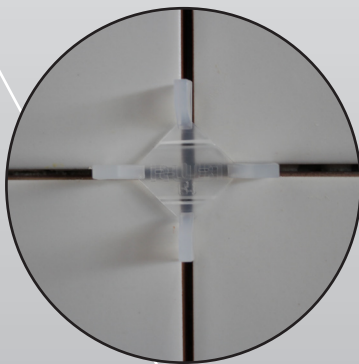

Recuperable · Recuperable
Recoverable · Récupérable
Recuperável · Recuperabile
Erzielbare · Verhaalbaar · Zwrotowi
Многоразовая · Uudelleenkäytettävä
Genindvindingsværdi · Opakovaně
použitelné · 可采

Multifunción · Multifunció · Multifunction · Multifonction · Multifunção · Multifunzione · Multifunktions
Multifuncionele · wielofunkcyjne · Многофункциональность · Monikäyttöinen · Multifunktion · Multifunkční · 多功能

Transparencia · Transparència · Transparency · Transparence
Transparència · Trasparenza · Transparency · Doorzichtigheid
Przezroczystość · Прозрачность · Läpinäkyvä
Gennemsigtighed · Transparentní · 透明度