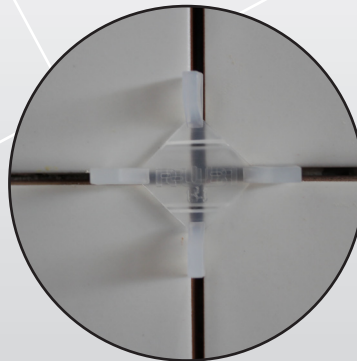

Recuperable · Recuperable
Recoverable · Récupérable
Recuperável · Recuperabile
Erzielbare · Verhaalbaar · Zwrotowi
Многоразовая · Uudelleenkäytettävä
Genindvindingsværdi · Opakovaně
použitelné · 可采

Multifunción · Multifunció · Multifunction · Multifonction · Multifunção · Multifunzione · Multifunktions
Multifuncionele · wielofunkcyjne · Многофункциональность · Monikäyttöinen · Multifunktion · Multifunkční · 多功能

Transparencia · Transparència · Transparency · Transparence
Transparència · Trasparenza · Transparency · Doorzichtigheid
Przezroczystość · Прозрачность · Läpinäkyvä
Gennemsigtighed · Transparentní · 透明度