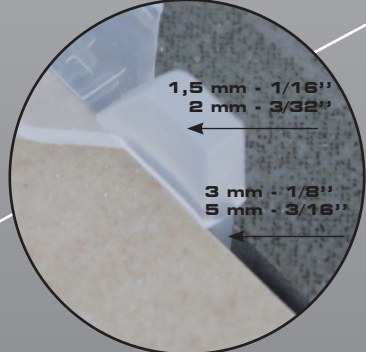

2 medidas en 1 · 2 mides en 1 · 2 in 1 · 2 mesures sur 1 · 2 medidas
1 · 2 misure su 1 · 2 Messungen am 1 · 2 metingen op 1 · 2 pomiary
na 1 · 2 размера на 1 · 2 mittaa 1 · 2 målinger på 1 · 2 rozměry v 1
2測量1