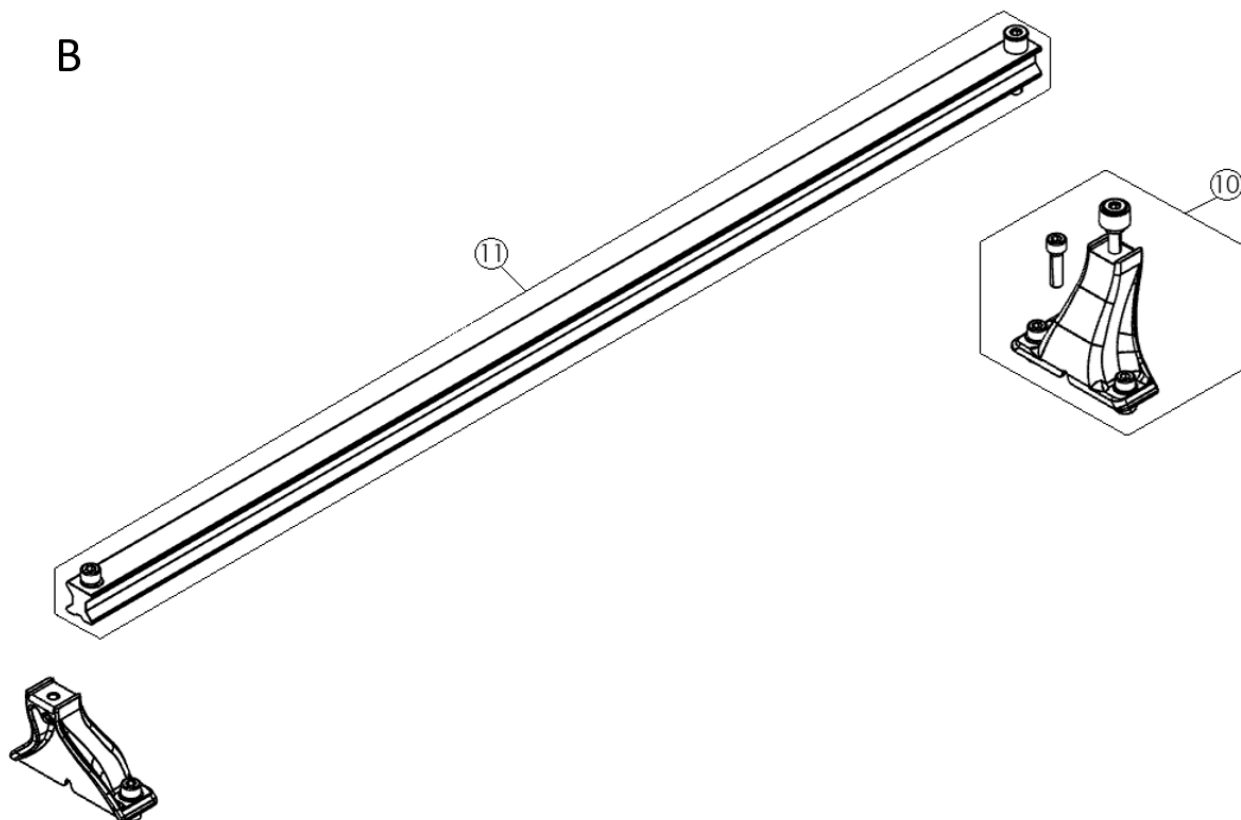

Part-list	ES	EN	Prod.
	GRUPO A	GROUP A	Pag. 2
8888	GRUPO B	GROUP B	Pag. 3
	GRUPO C	GROUP C	Pag. 4

Prod	ES	EN	From serial number
15973	X-ONE 1200 PRO	X-ONE 1200 PRO	
15972	X-ONE 850 PRO	X-ONE 850 PRO	
15971	X-ONE 650 PRO	X-ONE 650 PRO	

Part-list	ES	EN	Prod.
1	22762 1 REC.BASE X-ONE PRO 1200	SP.BASE X-ONE PRO 1200	15973
1	22761 1 REC.BASE X-ONE PRO 850	SP.BASE X-ONE PRO 850	15972
1	22760 1 REC.BASE X-ONE PRO 650	SP.BASE X-ONE PRO 650	15971
2	22765 1 REC.GOMA X-ONE PRO 1200	SP.RUBBER X-ONE PRO 1200	15973
2	22764 1 REC.GOMA X-ONE PRO 850	SP.RUBBER X-ONE PRO 850	15972
2	22763 1 REC.GOMA X-ONE PRO 650	SP.RUBBER X-ONE PRO 650	15971
3	27247 1 REC.ESCUADRA REF:27247	SP.SQUARE SET REF:27247	
4	22296 2 REC.PATA APOYO REF:22296	SP.SUPPORT LEG SET REF:22296	