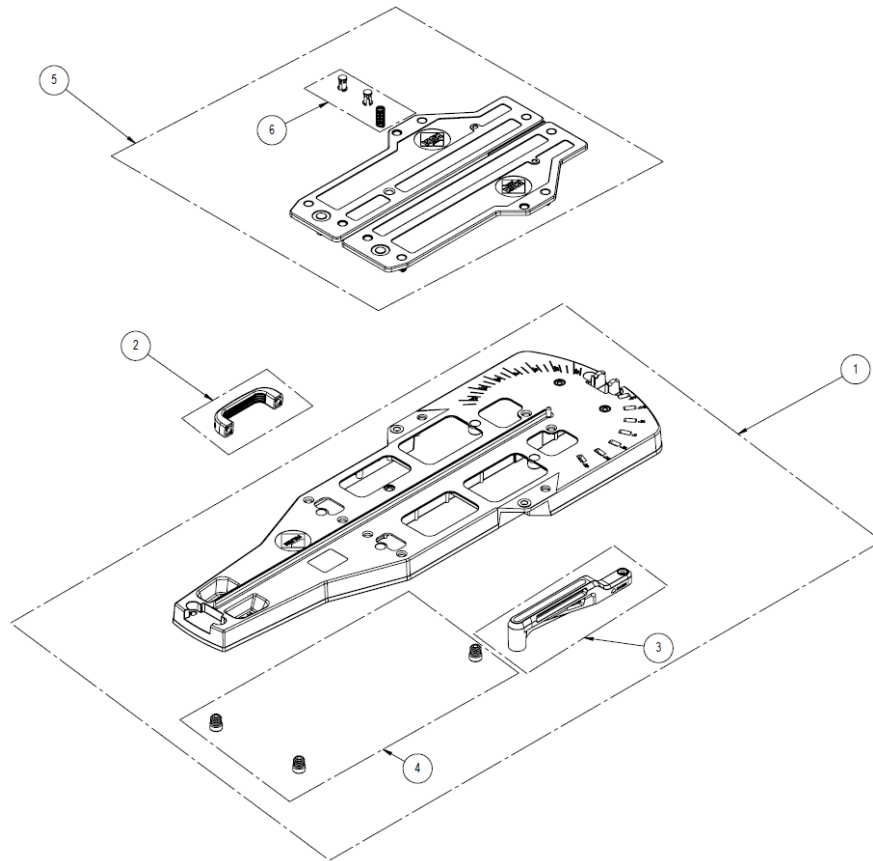

Part-list	ES	EN	Prod.
	GRUPO A1	GROUP A1	Pag. 2
888 88	GRUPO A2	GROUP A2	Pag. 3
	GRUPO A3	GROUP A3	Pag. 4
888 88	GRUPO B	GROUP B	Pag. 5
	GRUPO C	GROUP C	Pag. 6
888 88	GRUPO D	GROUP D	Pag. 7
Prod	ES	EN	From serial number
12956	TP-75 S -CORTADOR MANUAL	TP-75 S	6038
12954	TP-66 S -CORTADOR MANUAL	TP-66 S	6424
12928	TP-29 S INCH (75CM) -CORTADOR MANUAL	TP-29 S INCH (75CM)	4044
12914	TP-26 S INCH (66CM) -CORTADOR MANUAL	TP-26 S INCH (66CM)	4514
11975	TP-49 S INCH (125CM) -CORTADOR MANUAL	TP-49 S INCH (125CM)	698
11973	TP-125 S -CORTADOR MANUAL	TP-125 S	3466
11902	TP-40 S INCH (102CM) -CORTADOR MANUAL	TP-40 S INCH (102CM)	587
11900	TP-102 S -CORTADOR MANUAL	TP-102 S	2299

A1

Part-list	ES	EN	Prod.
1	22116 1 REC.BASE 75 REF:22116	SP.BASE 75 REF:22116	12956, 12928
1	22115 1 REC.BASE 66 REF:22115	SP.BASE 66 REF:22115	12954, 12914
2	20282 1 REC.ASA REF:20282	SP.HANDLE SET REF:20282	12914, 12928, 12954, 12956
3	20264 1 REC.BRAZO APOYO REF:20264	SP.SUPPORT ARM SET REF:20264	12914, 12928, 12954, 12956
4	22266 1 REC.KIT CONTERAS	SP.KIT FERRULES	12914, 12928, 12954, 12956
5	22107 1 REC.MESAS FLOTANTES REF:22107	SP.FLOATING TABLES REF:22107	12914, 12928, 12954, 12956
6	22878 4 REC.CLIPS & MUELLE MESA FLOTANTE	SP.CLIPS & SPRING FLOATING TABLE	12914, 12928, 12954, 12956

A2

Part-list	ES	EN	Prod.
10	20814 1 REC.BASE TX MAX 1000	SP.BASE TX MAX 1000 SET	11900, 11902
11	22263 1 REC.MESAS FLOTANTES REF:22263	SP.FLOATING TABLES REF:22263	11900, 11902
12	20264 2 REC.BRAZO APOYO REF:20264	SP.SUPPORT ARM SET REF:20264	11900, 11902
13	22266 1 REC.KIT CONTERAS	SP.KIT FERRULES	11900, 11902
14	22878 6 REC.CLIPS & MUELLE MESA FLOTANTE	SP.CLIPS & SPRING FLOATING TABLE	11900, 11902