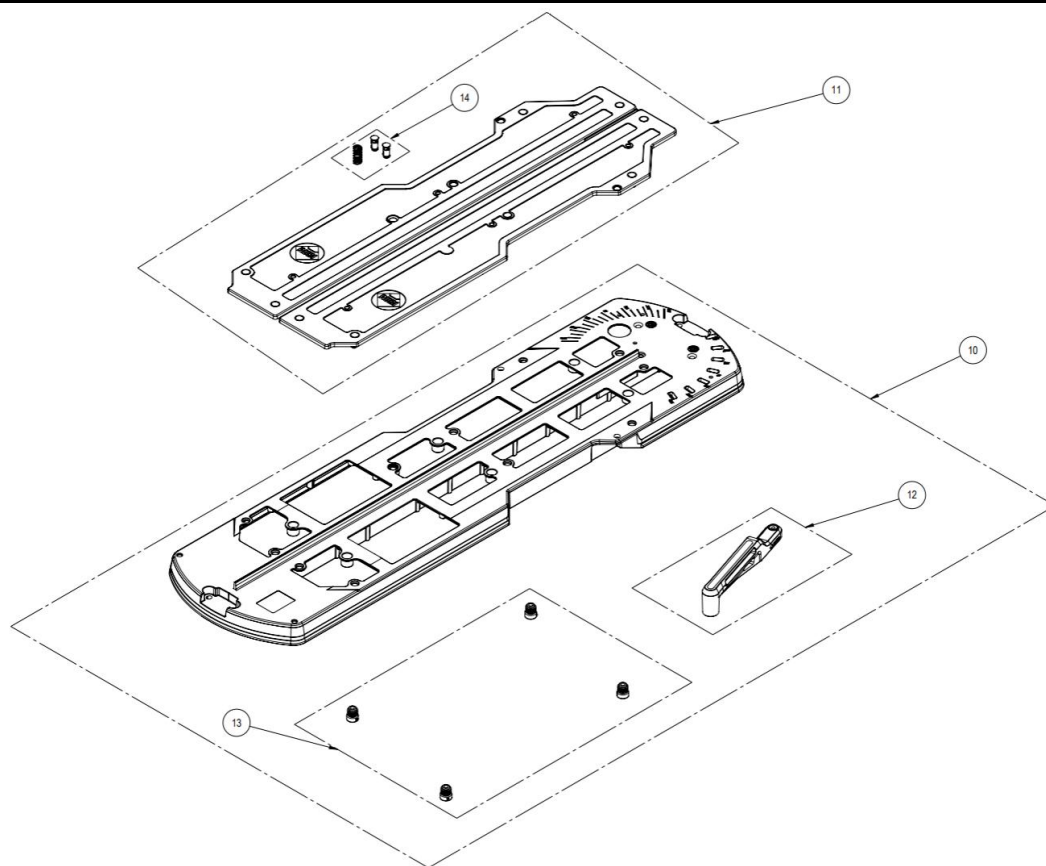

Part-list	ES	EN	Prod.
	GRUPO A1	GROUP A1	Pag. 2
888 88	GRUPO A2	GROUP A2	Pag. 3
	GRUPO A3	GROUP A3	Pag. 4
888 88	GRUPO B	GROUP B	Pag. 5
	GRUPO C	GROUP C	Pag. 6
888 88	GRUPO D	GROUP D	Pag. 7
Prod	ES	EN	From serial number
12956	TP-75 S -CORTADOR MANUAL	TP-75 S	6038
12954	TP-66 S -CORTADOR MANUAL	TP-66 S	6424
12928	TP-29 S INCH (75CM) -CORTADOR MANUAL	TP-29 S INCH (75CM)	4044
12914	TP-26 S INCH (66CM) -CORTADOR MANUAL	TP-26 S INCH (66CM)	4514
11975	TP-49 S INCH (125CM) -CORTADOR MANUAL	TP-49 S INCH (125CM)	698
11973	TP-125 S -CORTADOR MANUAL	TP-125 S	3466
11902	TP-40 S INCH (102CM) -CORTADOR MANUAL	TP-40 S INCH (102CM)	587
11900	TP-102 S -CORTADOR MANUAL	TP-102 S	2299

A1

Part-list	ES	EN	Prod.
1	22116 1 REC.BASE 75 REF:22116	SP.BASE 75 REF:22116	12956, 12928
1	22115 1 REC.BASE 66 REF:22115	SP.BASE 66 REF:22115	12954, 12914
2	20282 1 REC.ASA REF:20282	SP.HANDLE SET REF:20282	12914, 12928, 12954, 12956
3	20264 1 REC.BRAZO APOYO REF:20264	SP.SUPPORT ARM SET REF:20264	12914, 12928, 12954, 12956
4	22266 1 REC.KIT CONTERAS	SP.KIT FERRULES	12914, 12928, 12954, 12956
5	22107 1 REC.MESAS FLOTANTES REF:22107	SP.FLOATING TABLES REF:22107	12914, 12928, 12954, 12956
6	22878 4 REC.CLIPS & MUELLE MESA FLOTANTE	SP.CLIPS & SPRING FLOATING TABLE	12914, 12928, 12954, 12956

A2

Part-list	ES	EN	Prod.
10	20814 1 REC.BASE TX MAX 1000	SP.BASE TX MAX 1000 SET	11900, 11902
11	22263 1 REC.MESAS FLOTANTES REF:22263	SP.FLOATING TABLES REF:22263	11900, 11902
12	20264 2 REC.BRAZO APOYO REF:20264	SP.SUPPORT ARM SET REF:20264	11900, 11902
13	22266 1 REC.KIT CONTERAS	SP.KIT FERRULES	11900, 11902
14	22878 6 REC.CLIPS & MUELLE MESA FLOTANTE	SP.CLIPS & SPRING FLOATING TABLE	11900, 11902