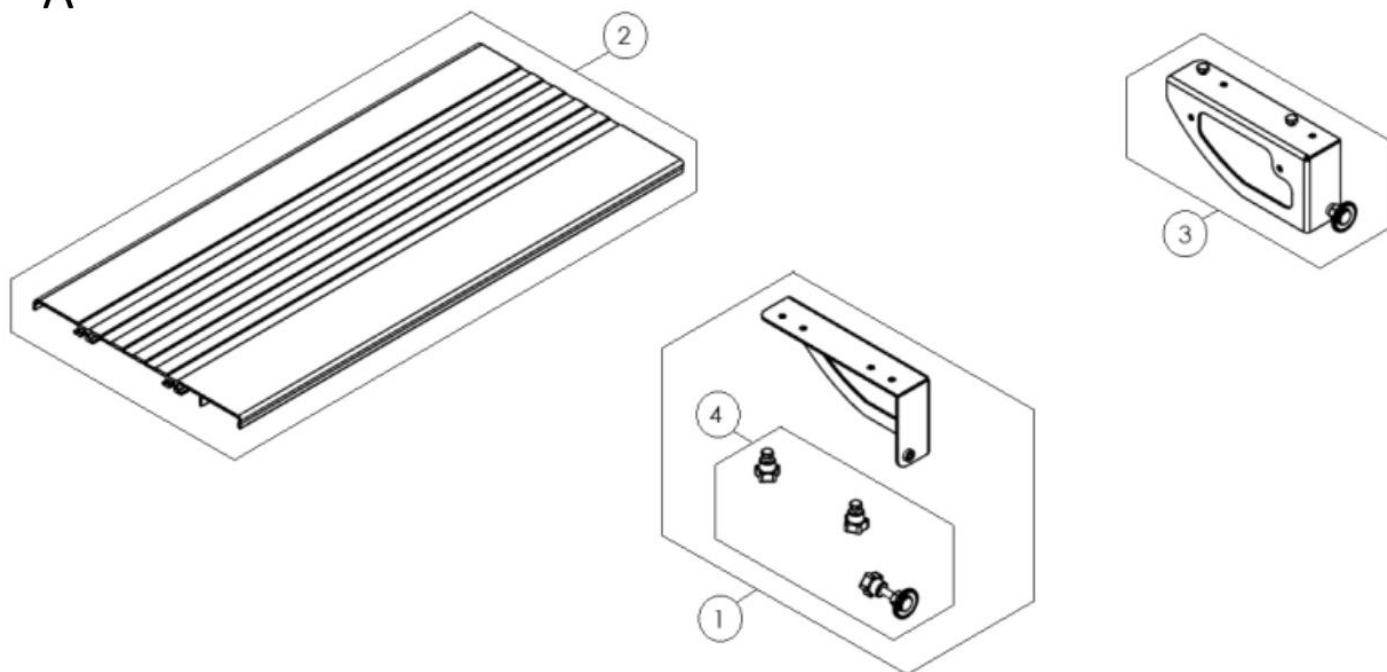

Part-list		ES	EN	Prod.
		GRUPO A	GROUP A	Pag. 2
Prod	ES	EN	From serial number	
57941	SUPLEMENTO MESA DV/DC/DCX/DS/DX	TABLE EXTENSION DV/DC/DCX/DS/DX		

A

Part-list	ES	EN	Prod.
1	53800 1 REC.FIJACION SUPLEMENTO MESA IZQ.	SP.FIXING TABLE EXTENSION LH	
2	53801 1 REC.SUPLEMENTO MESA	SP.TABLE EXTENSION	
3	53863 1 REC.FIJACION SUPLEMENTO MESA DER.	SP.FIXING TABLE EXTENSION RH	
4	53864 2 REC.POMOS SUPLEMENTO MESA	SP.KNOBS TABLE EXTENSION	