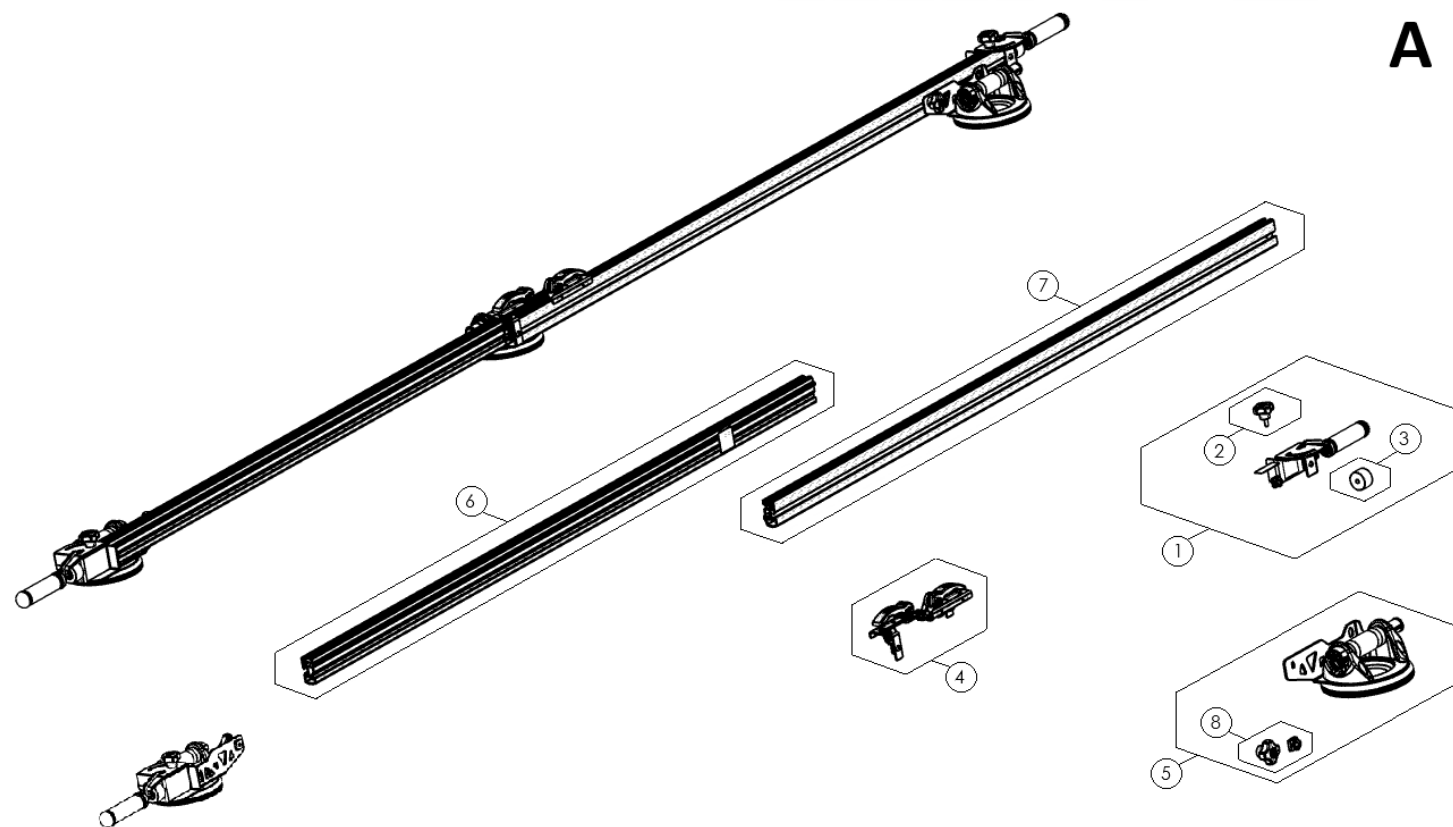

| Part-list |                 | ES              | EN                 | Prod.  |
|-----------|-----------------|-----------------|--------------------|--------|
|           |                 | GRUPO A         | GROUP A            | Pag. 2 |
| Prod      | ES              | EN              | From serial number |        |
| 28906     | ERGO TILE TRANS | ERGO TILE TRANS |                    |        |

| Part-list | ES                                    | EN                              | Prod. |
|-----------|---------------------------------------|---------------------------------|-------|
| 1         | 28817 4 REC.MANGO ERGO TILE           | SP.HANDLE ERGO TILE             |       |
| 2         | 28818 4 REC.POMO REF:28818            | SP.KNOB REF:28818               |       |
| 3         | 28819 4 REC.APOYO AKCAJ ERGO TILE     | SP.SUPPORT AKCAJ ERGO TILE      |       |
| 4         | 28820 4 REC.UNION GUIAS ERGO TILE     | SP.GUIDE JUNCTION ERGO TILE     |       |
| 5         | 28910 6 VENTOSA VACIO ERGO TILE TRANS | ERGO TILE TRANS SUCTION CUP SET |       |
| 6         | 28822 2 REC.GUIA HEMBRA ERGO TILE     | SP.FEMALE GUIDE ERGO TILE       |       |
| 7         | 28821 2 REC.GUIA MACHO ERGO TILE      | SP.MALE GUIDE ERGO TILE         |       |
| 8         | 28823 6 REC.POMO REF:28823            | SP.KNOB REF:28823               |       |